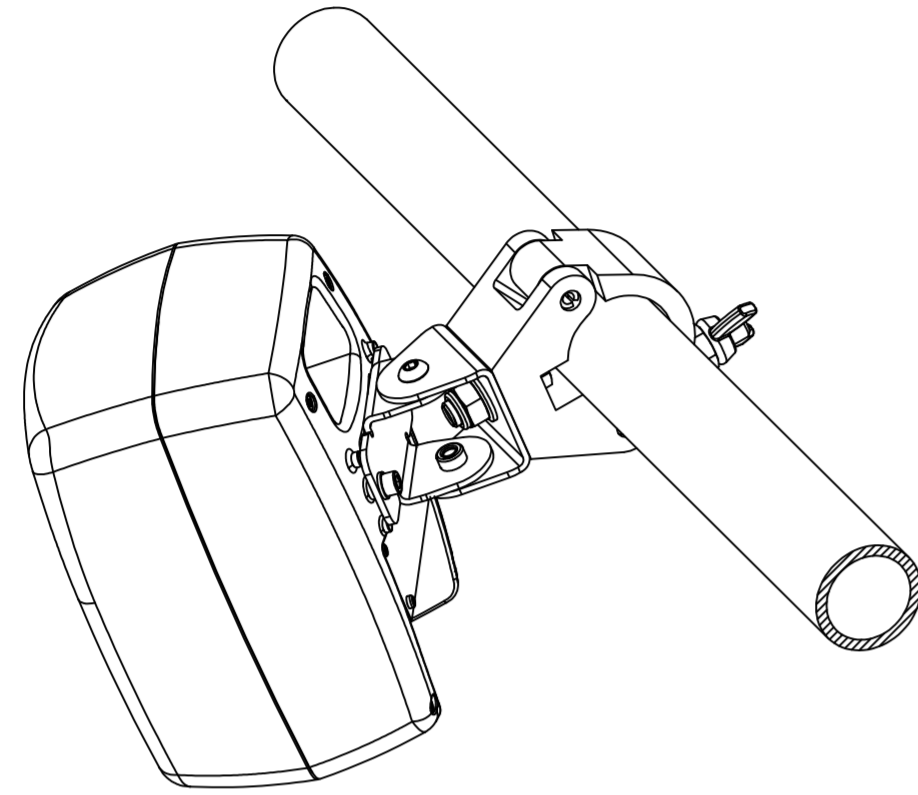

Genelec ショート・トラス・マウント 8000-416C

水平方向のフレーム・チューブ(直径48~直径51mm)への取り付け

Genelec 8010 / 8x20 / 8x3x / G One / 4x10 / 4x20 / 4x30

Genelec 8x4x / 8x5x / G Four / G Five / 4x40

Genelec 8x4x / 8x5x / G Four / G Five / 4x40
+ K&M 24352 アダプター・パネル
(要M6ネジ×4とワッシャー×4)

垂直方向のフレーム・チューブ(直径48~直径51mm)への取り付け

Genelec 8010 / 8x20 / 8x3x / G One / 4x10 / 4x20 / 4x30

Genelec 8010 / 8x20 / 8x3x / G One / 4x10 / 4x20 / 4x30
+ K&M 24359 アダプター・パネル