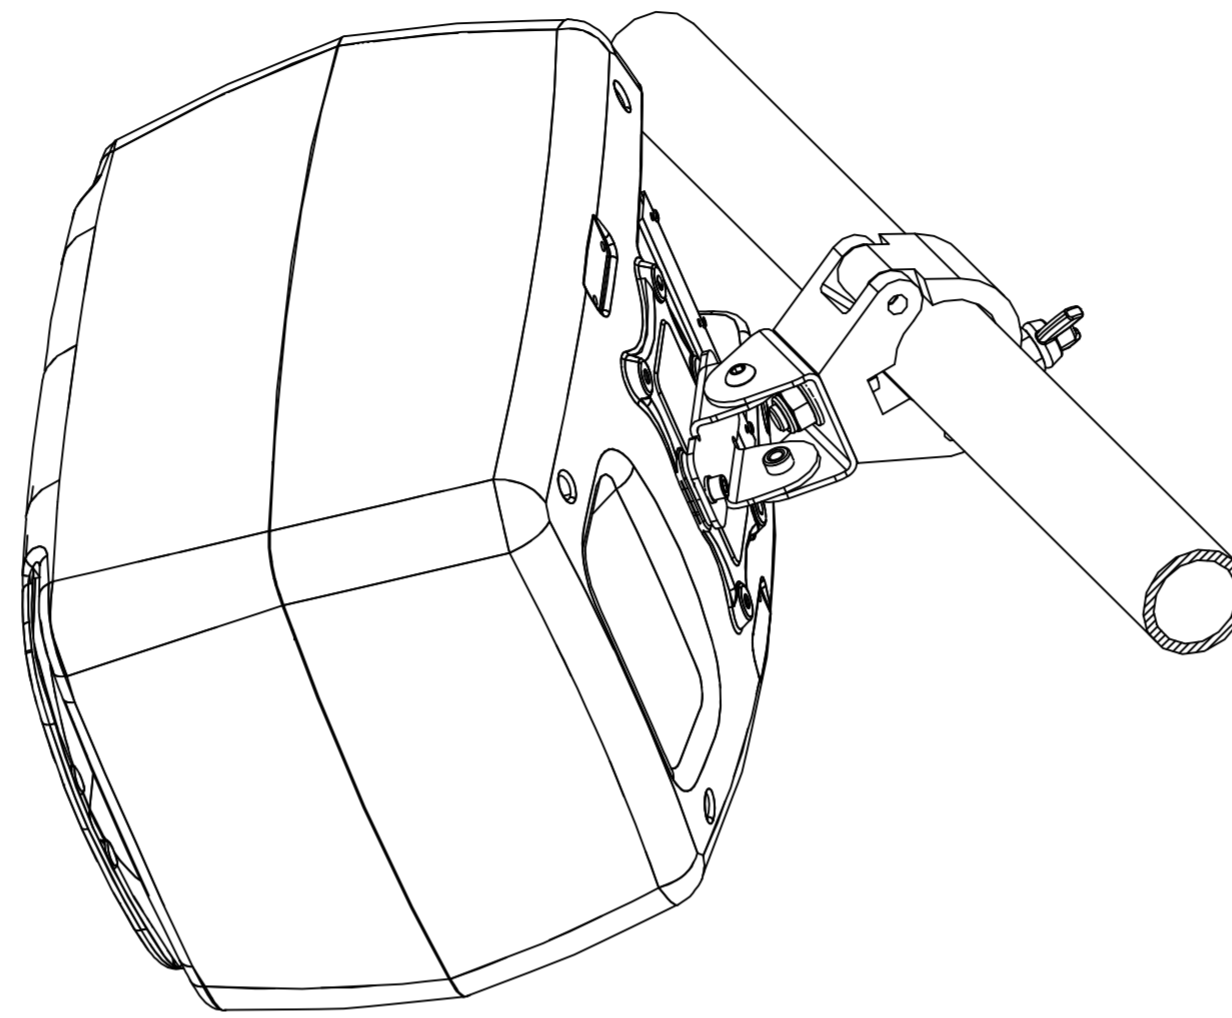

Genelec ショート・トラス・マウント 8000-416C

水平方向のフレーム・チューブ(直径48~直径51mm)への取り付け

Genelec 8010 / 8x20 / 8x3x / G One / 4x10 / 4x20 / 4x30

Genelec 8x4x / 8x5x / G Four / G Five / 4x40

Genelec 8x4x / 8x5x / G Four / G Five / 4x40
+ K&M 24352 アダプター・パネル
(要M6ネジ×4とワッシャー×4)

垂直方向のフレーム・チューブ(直径48~直径51mm)への取り付け

Genelec 8010 / 8x20 / 8x3x / G One / 4x10 / 4x20 / 4x30

Genelec 8010 / 8x20 / 8x3x / G One / 4x10 / 4x20 / 4x30
+ K&M 24359 アダプター・パネル