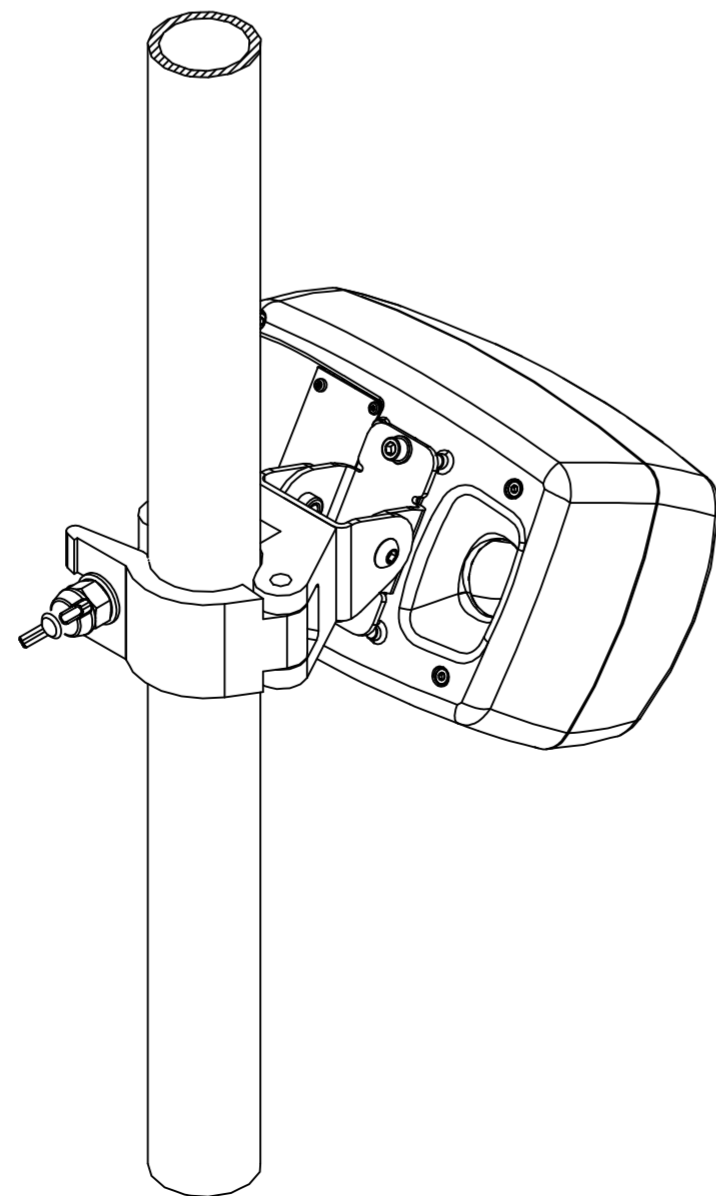

Genelec ショート・トラス・マウント 8000-416C

水平方向のフレーム・チューブ(直径48~直径51mm)への取り付け

Genelec 8010 / 8x20 / 8x3x / G One / 4x10 / 4x20 / 4x30

Genelec 8x4x / 8x5x / G Four / G Five / 4x40

Genelec 8x4x / 8x5x / G Four / G Five / 4x40
+ K&M 24352 アダプター・パネル
(要M6ネジ×4とワッシャー×4)

垂直方向のフレーム・チューブ(直径48~直径51mm)への取り付け

Genelec 8010 / 8x20 / 8x3x / G One / 4x10 / 4x20 / 4x30

Genelec 8010 / 8x20 / 8x3x / G One / 4x10 / 4x20 / 4x30
+ K&M 24359 アダプター・パネル