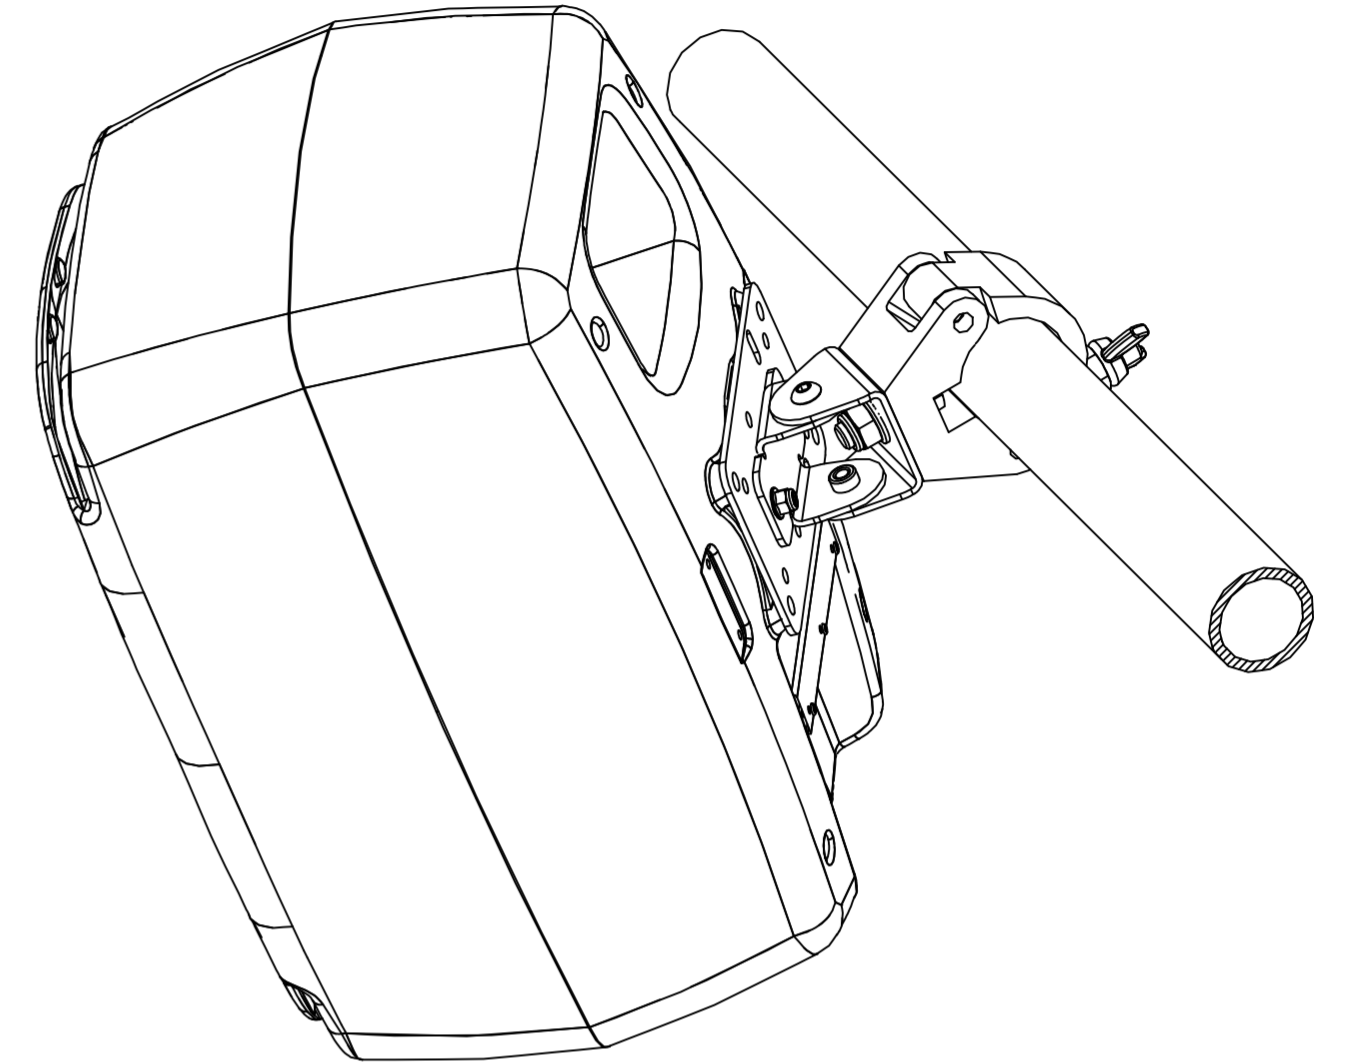

Genelec ショート・トラス・マウント 8000-416C

水平方向のフレーム・チューブ(直径48~直径51mm)への取り付け

Genelec 8010 / 8x20 / 8x3x / G One / 4x10 / 4x20 / 4x30

Genelec 8x4x / 8x5x / G Four / G Five / 4x40

Genelec 8x4x / 8x5x / G Four / G Five / 4x40
+ K&M 24352 アダプター・パネル
(要M6ネジ×4とワッシャー×4)

垂直方向のフレーム・チューブ(直径48~直径51mm)への取り付け

Genelec 8010 / 8x20 / 8x3x / G One / 4x10 / 4x20 / 4x30

Genelec 8010 / 8x20 / 8x3x / G One / 4x10 / 4x20 / 4x30
+ K&M 24359 アダプター・パネル